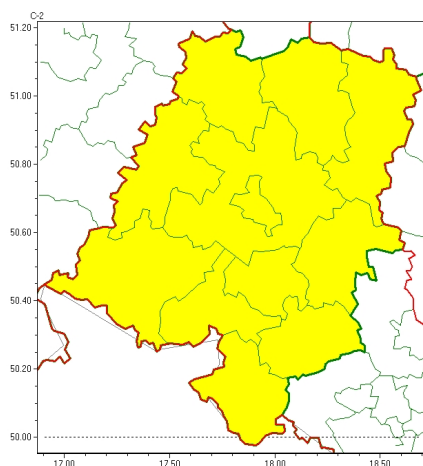

### Zasięg ostrzeżeń w województwie

Opady marznące  
2022-11-20 11:55

## WOJEWÓDZTWO OPOLSKIE OSTRZEŻENIA METEOROLOGICZNE ZBIORCZO NR 142 WYKAZ OBOWIĄZUJĄCYCH OSTRZEŻEŃ o godz. 11:55 dnia 20.11.2022

Zjawisko/Stopień zagrożenia	Opady marznące/1
Obszar (w nawiasie numer ostrzeżenia dla powiatu)	powiaty: brzeski(70), głubczycki(77), kędzierzyńsko-kozielski(75), kluczborski(77), krapkowicki(72), namysłowski(74), nyski(77), oleski(77), Opole(70), opolski(71), prudnicki(76), strzelecki(74)
Ważność	od godz. 05:00 dnia 21.11.2022 do godz. 10:00 dnia 21.11.2022
Prawdopodobieństwo	80%
Przebieg	Prognozowane są słabe opady marznącego deszczu mżawki powodujące gołoledź.
SMS	IMGW-PIB OSTRZEGA: MARZNAĆE OPADY/1 opolskie (wszystkie powiaty) od 05:00/21.11 do 10:00/21.11.2022 marznące opady, drogi śliskie. Dotyczy powiatów: wszystkie powiaty.
RSO	Woj. opolskie (wszystkie powiaty), IMGW-PIB wydał ostrzeżenie pierwszego stopnia o opadach marznących
Uwagi	Brak.