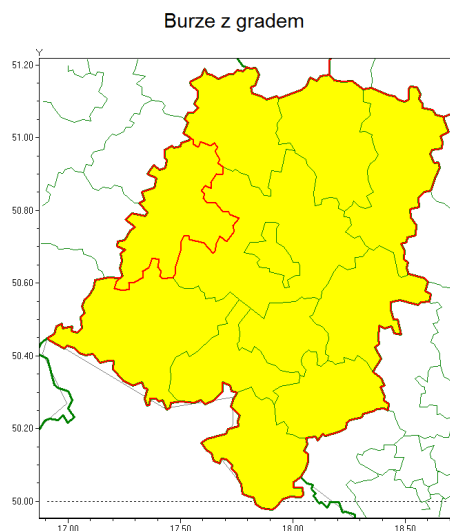

Zasięg ostrzeżenia w województwie

Ostrzeżenie meteorologiczne Nr 66

Nazwa biura	IMGW-PIB Centralne Biuro Prognoz Meteorologicznych - Wydział we Wrocławiu
Zjawisko/stopień zagrożenia	Burze z gradem/ 1
Obszar	województwo opolskie powiat brzeski
Ważność	od godz. 13:00 dnia 10.08.2021 do godz. 22:00 dnia 10.08.2021
Przebieg	Prognozowane są miejscami burze, którym będzie towarzyszyć opady deszczu od 25 mm, oraz porywy wiatru do 75 km/h, lokalnie do 85 km/h. Miejscami grad.
Prawdopodobieństwo wystąpienia zjawiska(%)	75%
Uwagi	Brak.
Dyrektor synoptyk IMGW-PIB	Edyta Socha
Godzina i data wydania	godz. 10:06 dnia 10.08.2021
SMS	IMGW-PIB OSTRZEGA: BURZE Z GRADEM/1 opolskie/brzeski od 13:00/10.08 do 22:00/10.08.2021 deszcz 25 mm, grad, porywy 85 km/h.