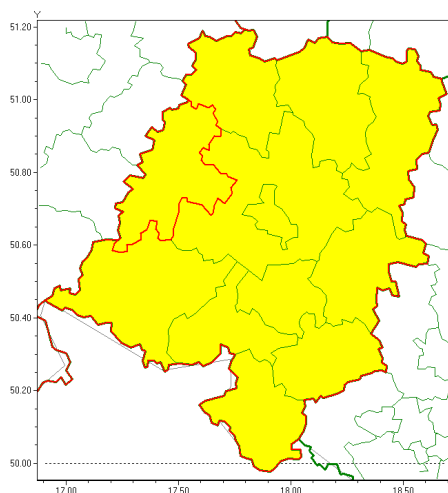

Zasięg ostrzeżenia w województwie

Zawieje/zamiecie śnieżne

Ostrzeżenie meteorologiczne Nr 17

Nazwa biura	IMGW-PIB Centralne Biuro Prognoz Meteorologicznych - Wydział we Wrocławiu
Zjawisko/stopień zagrożenia	Zawieje/zamiecie śnieżne/ 1
Obszar	województwo opolskie powiat brzeski
Ważność	od godz. 08:00 dnia 07.02.2021 do godz. 08:00 dnia 08.02.2021
Przebieg	Przewiduje się zawieje i zamiecie śnieżne spowodowane przez wschodni wiatr o średniej prędkości od 20 km/h do 35 km/h, w porywach do 55 km/h oraz opady śniegu.
Prawdopodobieństwo wystąpienia zjawiska(%)	70%
Uwagi	Brak.
Dyrektor synoptyk IMGW-PIB	Marek Kurowski
Godzina i data wydania	godz. 13:08 dnia 06.02.2021
SMS	IMGW-PIB OSTRZEŻENIE: ZAMIECIE ŚNIEŻNE NA/1 opolskie/brzeski od 08:00/07.02 do 08:00/08.02.2021 wiatr 35 km/h, porywy 55 km/h, opady śniegu.