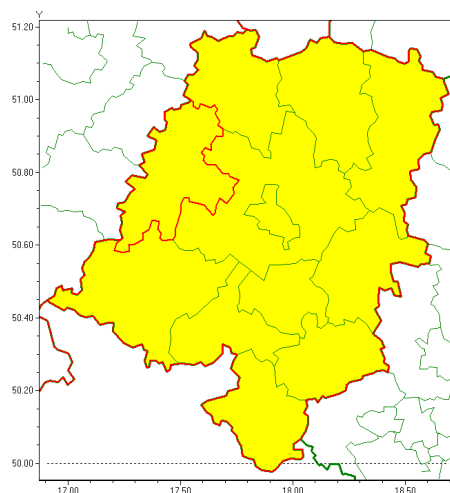

www: www.imgw.pl

Zasięg ostrzeżenia w województwie

Burze z gradem

Ostrzeżenie meteorologiczne Nr 49

Nazwa biura	IMGW-PIB Biuro Prognoz Meteorologicznych we Wrocławiu
Zjawisko/stopień zagrożenia	Burze z gradem/ 1
Obszar	województwo opolskie powiat brzeski
Ważność	od godz. 12:30 dnia 26.07.2020 do godz. 22:30 dnia 26.07.2020
Przebieg	Prognozuje się wystąpienie burz z opadami deszczu miejscami od 20 mm do 30 mm, oraz porywami wiatru do 80 km/h. Miejscami grad.
Prawdopodobieństwo wystąpienia zjawiska(%)	80%
Uwagi	Brak.
Dyrektor synoptyk IMGW-PIB	Michał Mercik
Godzina i data wydania	godz. 06:20 dnia 26.07.2020
SMS	IMGW-PIB OSTRZEŻENIE: BURZE Z GRADEM/1 opolskie/brzeski od 12:30/26.07 do 22:30/26.07.2020 deszcz 40 mm, porywy 80 km/h, grad.