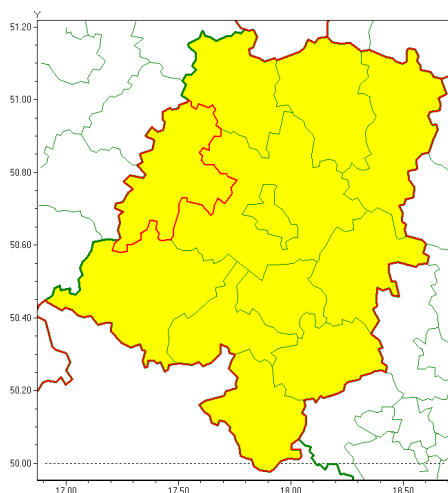

www: www.imgw.pl

Zasięg ostrzeżenia w województwie

Burze z gradem

Ostrzeżenie meteorologiczne Nr 45

Nazwa biura	IMGW-PIB Biuro Prognoz Meteorologicznych we Wrocławiu
Zjawisko/stopień zagrożenia	Burze z gradem/ 1
Obszar	województwo opolskie powiat brzeski
Ważność	od godz. 12:00 dnia 16.07.2020 do godz. 23:00 dnia 16.07.2020
Przebieg	Prognozuje się wystąpienie burz z opadami deszczu miejscami od 20 mm do 30 mm oraz porywami wiatru do 70 km/h. Miejscami grad.
Prawdopodobieństwo wystąpienia zjawiska(%)	80%
Uwagi	Brak.
Dyrektor synoptyk IMGW-PIB	Edyta Socha
Godzina i data wydania	godz. 07:34 dnia 16.07.2020
SMS	IMGW-PIB OSTRZEŻA: BURZE Z GRADEM/1 opolskie/brzeski od 12:00/16.07 do 23:00/16.07.2020 deszcz 30 mm, porywy 70 km/h, miejscami grad.